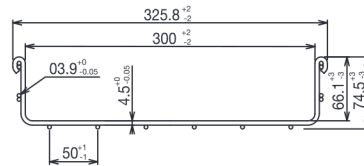

Charola 116 mm

Ancho mm	Galvanizado ElectroZinc (15-20 Micrómetros)		Galvanizado por Inmersión en caliente (60-80 Micrómetros)	Acero Inoxidable AISI 304L	Acero Inoxidable AISI 316L	Capacidad de carga *kg/m entre apoyos de:	
	EZ	GAC		INOX 304L	INOX 316L	1.5 metros	1.8 metros
100	MG-50-441EZ	MG-50-241GAC		MG50641INOX304L	MG50841INOX316L	50	39
150	MG-50-442EZ	MG-50-242GAC		MG50642INOX304L	MG50842INOX316L	70	54
200	MG-50-443EZ	MG-50-243GAC		MG50643INOX304L	MG50843INOX316L	82	66
300	MG-50-445EZ	MG-50-245GAC		MG50645INOX304L	MG50845INOX316L	165	88
400	MG-50-446EZ	MG-50-246GAC		MG50646INOX304L	MG50846INOX316L	188	95
500	MG-50-447EZ	MG-50-247GAC		MG50647INOX304L	MG50847INOX316L	208	104
600	MG-50-448EZ	MG-50-248GAC		MG50648INOX304L	MG50848INOX316L	227	121

h - Altura interior: 116 mm
H - Altura exterior: 122 mm
▲ Tramos rectos de 3 mts