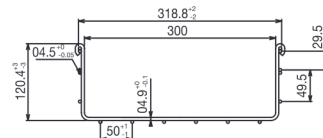

h - Altura interior: 66 mm  
H - Altura exterior: 72 mm  
▲ Tramos rectos de 3 mts

**Charola 116 mm**

Ancho mm	Galvanizado ElectroZinc (15-20 Micrómetros)		Galvanizado por Inmersión en caliente (60-80 Micrómetros)	Acero Inoxidable AISI 304L	Acero Inoxidable AISI 316L	Capacidad de carga *kg/m entre apoyos de:	
	EZ	GAC		INOX 304L	INOX 316L	1.5 metros	1.8 metros
100	MG-50-441EZ	MG-50-241GAC		MG50641INOX304L	MG50841INOX316L	50	39
150	MG-50-442EZ	MG-50-242GAC		MG50642INOX304L	MG50842INOX316L	70	54
200	MG-50-443EZ	MG-50-243GAC		MG50643INOX304L	MG50843INOX316L	82	66
300	MG-50-445EZ	MG-50-245GAC		MG50645INOX304L	MG50845INOX316L	165	88
400	MG-50-446EZ	MG-50-246GAC		MG50646INOX304L	MG50846INOX316L	188	95
500	MG-50-447EZ	MG-50-247GAC		MG50647INOX304L	MG50847INOX316L	208	104
600	MG-50-448EZ	MG-50-248GAC		MG50648INOX304L	MG50848INOX316L	227	121

h - Altura interior: 116 mm  
H - Altura exterior: 122 mm  
▲ Tramos rectos de 3 mts

\* Disponible en peralte 54 /105 /150 mm  
Producto sobre pedido.