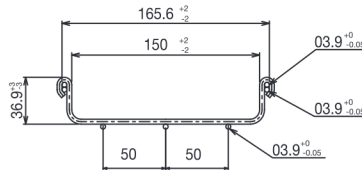

h - Altura interior: 33 mm  
H - Altura exterior: 39 mm  
▲ Tramos rectos de 3 mts

**Charola 66 mm**

Ancho mm	Galvanizado ElectroZinc (15-20 Micrómetros)		Galvanizado por Inmersión en caliente (60-80 Micrómetros)	Acero Inoxidable AISI 304L	Acero Inoxidable AISI 316L	Capacidad de carga *kg/m entre apoyos de:	
	EZ	GAC		INOX 304L	INOX 316L	1.5 metros	1.8 metros
50	MG-50-430EZ	MG-50-230GAC		MG50630INOX304L	MG50830INOX316L	25	21
100	MG-50-431EZ	MG-50-231GAC		MG50631INOX304L	MG50831INOX316L	30	22
150	MG-50-432EZ	MG-50-232GAC		MG50632INOX304L	MG50832INOX316L	45	35
200	MG-50-433EZ	MG-50-233GAC		MG50633INOX304L	MG50833INOX316L	50	39
250	MG-50-434EZ	MG-50-234GAC		MG50634INOX304L	MG50834INOX316L	68	56
300	MG-50-435EZ	MG-50-235GAC		MG50635INOX304L	MG50835INOX316L	87	78
400	MG-50-436EZ	MG-50-236GAC		MG50636INOX304L	MG50836INOX316L	176	89
500	MG-50-437EZ	MG-50-237GAC		MG50637INOX304L	MG50837INOX316L	188	97
600	MG-50-438EZ	MG-50-238GAC		MG50638INOX304L	MG50838INOX316L	201	107
700	MG-50-439EZ	MG-50-239GAC		MG50639INOX304L	MG50839INOX316L	213	115

h - Altura interior: 116 mm  
H - Altura exterior: 122 mm  
▲ Tramos rectos de 3 mts

\* Disponible en peralte 54 /105 /150 mm  
Producto sobre pedido.