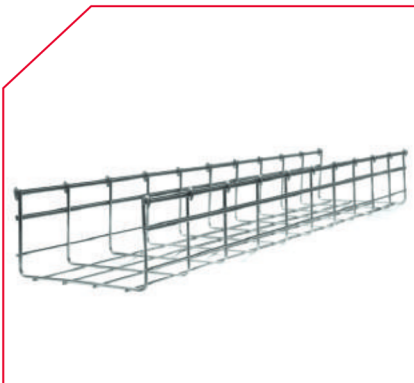

Charola 116 mm

Ancho mm	Galvanizado ElectroZinc (15-20 Micrómetros)		Galvanizado por Inmersión en caliente (60-80 Micrómetros)	Acero Inoxidable AISI 304L	Acero Inoxidable AISI 316L	Capacidad de carga *kg/m entre apoyos de:	
	EZ	GAC		INOX 304L	INOX 316L	1.5 metros	1.8 metros
100	MG-50-441EZ	MG-50-241GAC		MG50641INOX304L	MG50841INOX316L	50	39
150	MG-50-442EZ	MG-50-242GAC		MG50642INOX304L	MG50842INOX316L	70	54
200	MG-50-443EZ	MG-50-243GAC		MG50643INOX304L	MG50843INOX316L	82	66
300	MG-50-445EZ	MG-50-245GAC		MG50645INOX304L	MG50845INOX316L	165	88
400	MG-50-446EZ	MG-50-246GAC		MG50646INOX304L	MG50846INOX316L	188	95
500	MG-50-447EZ	MG-50-247GAC		MG50647INOX304L	MG50847INOX316L	208	104
600	MG-50-448EZ	MG-50-248GAC		MG50648INOX304L	MG50848INOX316L	227	121

h - Altura interior: 116 mm
H - Altura exterior: 122 mm
▲ Tramos rectos de 3 mts

* Disponible en peralte 54 /105 /150 mm
Producto sobre pedido.